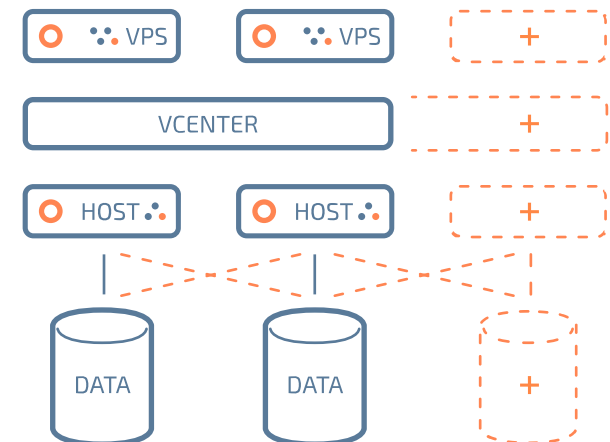

✓ Disponemos de **IP española**, por lo que tu proyecto estará mejor geolocalizado

✓ Tenemos el mejor equipo de **Soporte técnico 24/7**

Cloud Privada

Con nuestro servicio de **Cloud Privada** puedes diseñar tu propio centro de datos con todos los recursos que necesites. Podrás ejecutar cualquier acción sobre tus servidores: crear, clonar, eliminar, gestionar sus características y personalizar todo a tu medida.

Ponemos a tu servicio la tecnología **VMware**, la plataforma líder en **virtualización** del mercado, que desde una interfaz sencilla te permite administrar de forma rápida cada recurso de tu cloud.

- **Gestión total en pocos clics**
Asigna recursos a tus servidores: procesador, discos RAM...
- **Escalabilidad y redimensiones en caliente**
Sin necesidad de reinicios o caídas en el servicio
- **Balanceo de cargas de trabajo**
Para aprovechar siempre la mejor red y hardware
- **Máxima seguridad y alta disponibilidad**
En nuestro CPD de máximo rendimiento
- **Posibilidad de dividir tu infraestructura en 2 CPD distintos**
Aprovechando nuestros sistemas y tecnologías