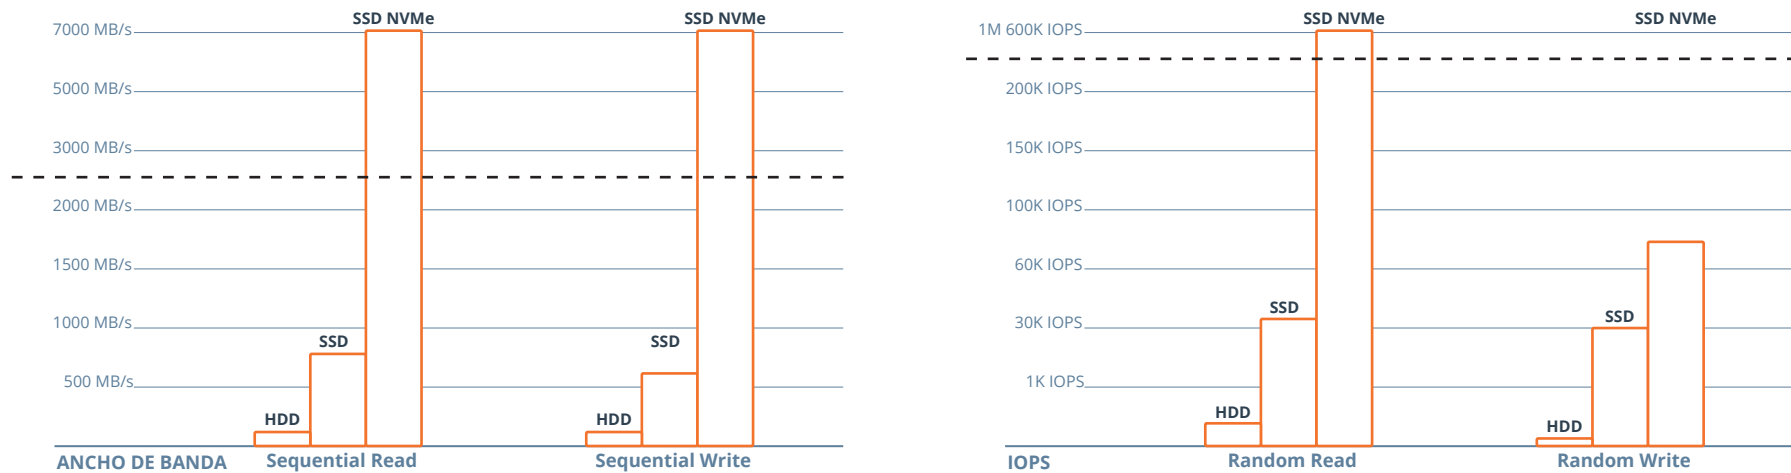

Son la última tecnología en el terreno del almacenamiento y proporcionan una velocidad muy superior para todo tipo de tareas gracias a su interfaz PCI-Express, que reduce la latencia y aumenta los IOPS. **¡Hasta 6 veces más velocidad que los SSD tradicionales!**